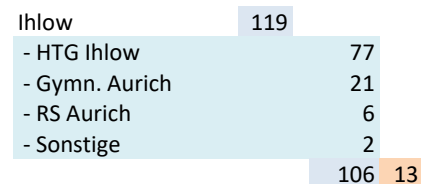

Anmeldezahlen 5. Jahrgang 2021/2022

HTG Ihlow					
wohnhaft	Ihlow	77			
	Norden	1			
	Aurich	2			
	Südbrookmerland	1			
	Emden	1			
	sonstige	1			
	Gesamt	83	/ Vorjahr	85