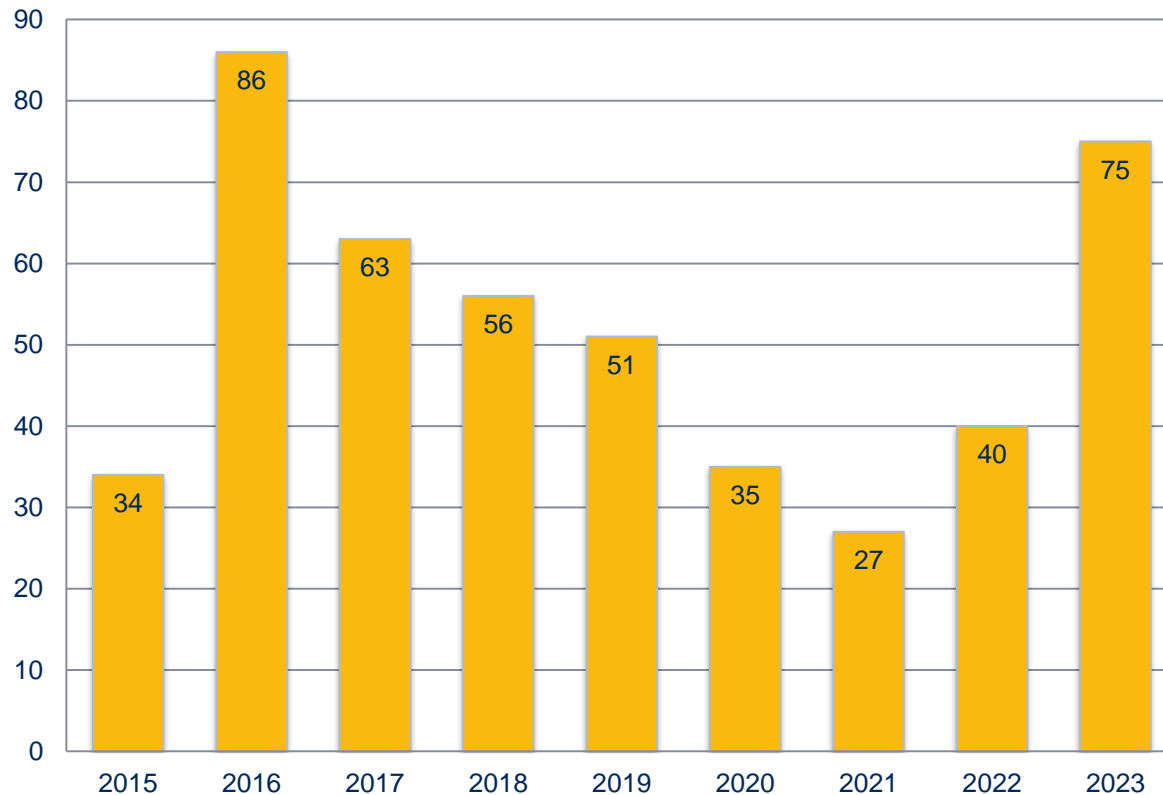

Migrationsbericht 2023

Für den Landkreis Aurich

Bevölkerungsentwicklung in der Stadt Aurich

Jahr	Einwohner*innen gesamt	Einwohner*innen mit ausländischer Staatsbürgerschaft	Einwohner*innen mit ausländischer Staatsbürgerschaft in Prozent
2017	41.489	3.123	7,5%
2018	42.032	3.476	8,3%
2019	42.063	3.511	8,3%
2020	42.296	3.694	8,7%
2021	42.612	3.721	8,7%
2022	42.935	4.399	10,2%
2023	43.375	4.939	11,4%

Schulische Bildung: Grundschulen

**Gesamtschüler*innenzahl mit Migrationshintergrund an den
Grundschulen im Landkreis Aurich**

Schulische Bildung: weiterführende Schulen

**Gesamtschüler*innen mit Migrationshintergrund an den
Schulen im Landkreis Aurich (außer Grundschulen)**

Bildung und Qualifizierung

Gesamtanzahl der durchgeführten Sprach- und Integrationskurse von 2015 bis 2023

Gesamtanzahl der Teilnehmer*innen in Sprach- und Integrationskursen von 2015 bis 2023