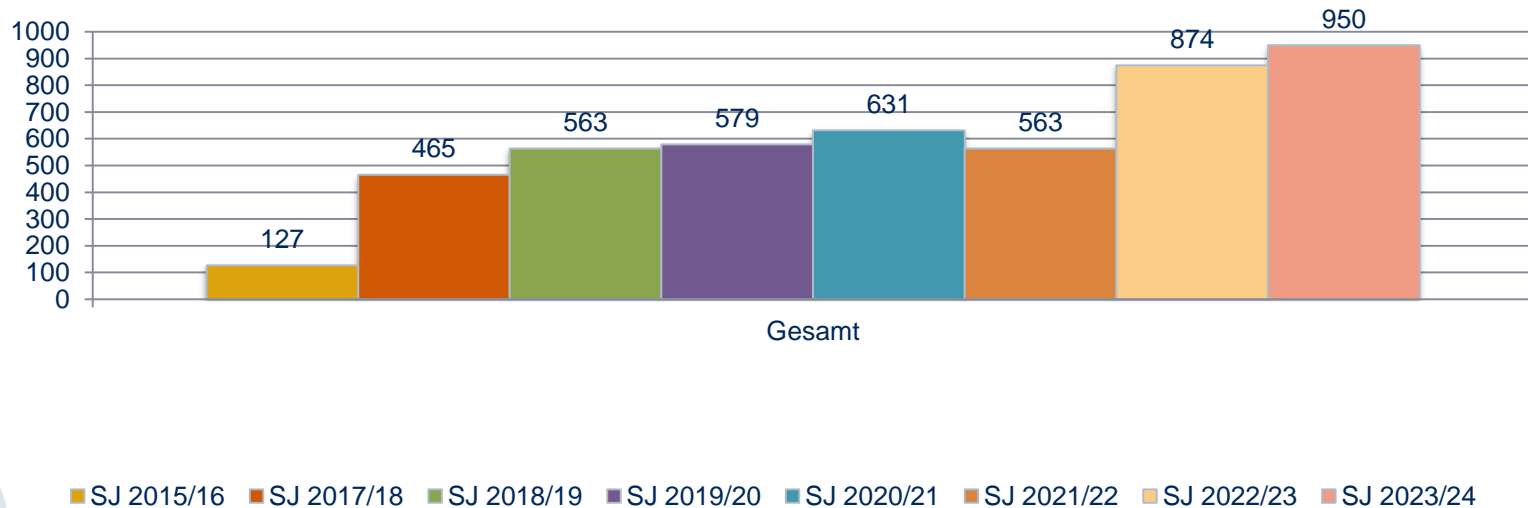

Bevölkerungsentwicklung in der Stadt Aurich

Jahr	Einwohner*innen gesamt	Einwohner*innen mit ausländischer Staatsbürgerschaft	Einwohner*innen mit ausländischer Staatsbürgerschaft in Prozent
2017	41.489	3.123	7,5%
2018	42.032	3.476	8,3%
2019	42.063	3.511	8,3%
2020	42.296	3.694	8,7%
2021	42.612	3.721	8,7%
2022	42.935	4.399	10,2%
2023	43.375	4.939	11,4%

Schulische Bildung: Grundschulen

**Gesamtschüler*innenzahl mit Migrationshintergrund an den
Grundschulen im Landkreis Aurich**