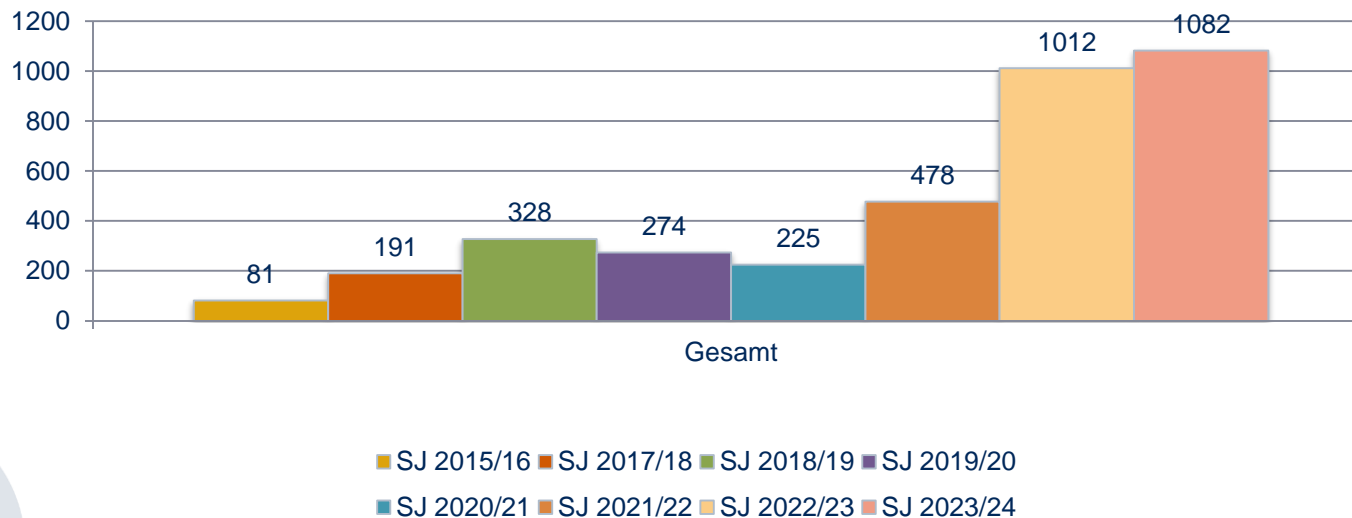

Migrationsbericht 2023

Für den Landkreis Aurich

Bevölkerungsentwicklung in der Stadt Aurich

Jahr	Einwohner*innen gesamt	Einwohner*innen mit ausländischer Staatsbürgerschaft	Einwohner*innen mit ausländischer Staatsbürgerschaft in Prozent
2017	41.489	3.123	7,5%
2018	42.032	3.476	8,3%
2019	42.063	3.511	8,3%
2020	42.296	3.694	8,7%
2021	42.612	3.721	8,7%
2022	42.935	4.399	10,2%
2023	43.375	4.939	11,4%

Schulische Bildung: Grundschulen

**Gesamtschüler*innenzahl mit Migrationshintergrund an den
Grundschulen im Landkreis Aurich**

Schulische Bildung: weiterführende Schulen

**Gesamtschüler*innen mit Migrationshintergrund an den
Schulen im Landkreis Aurich (außer Grundschulen)**