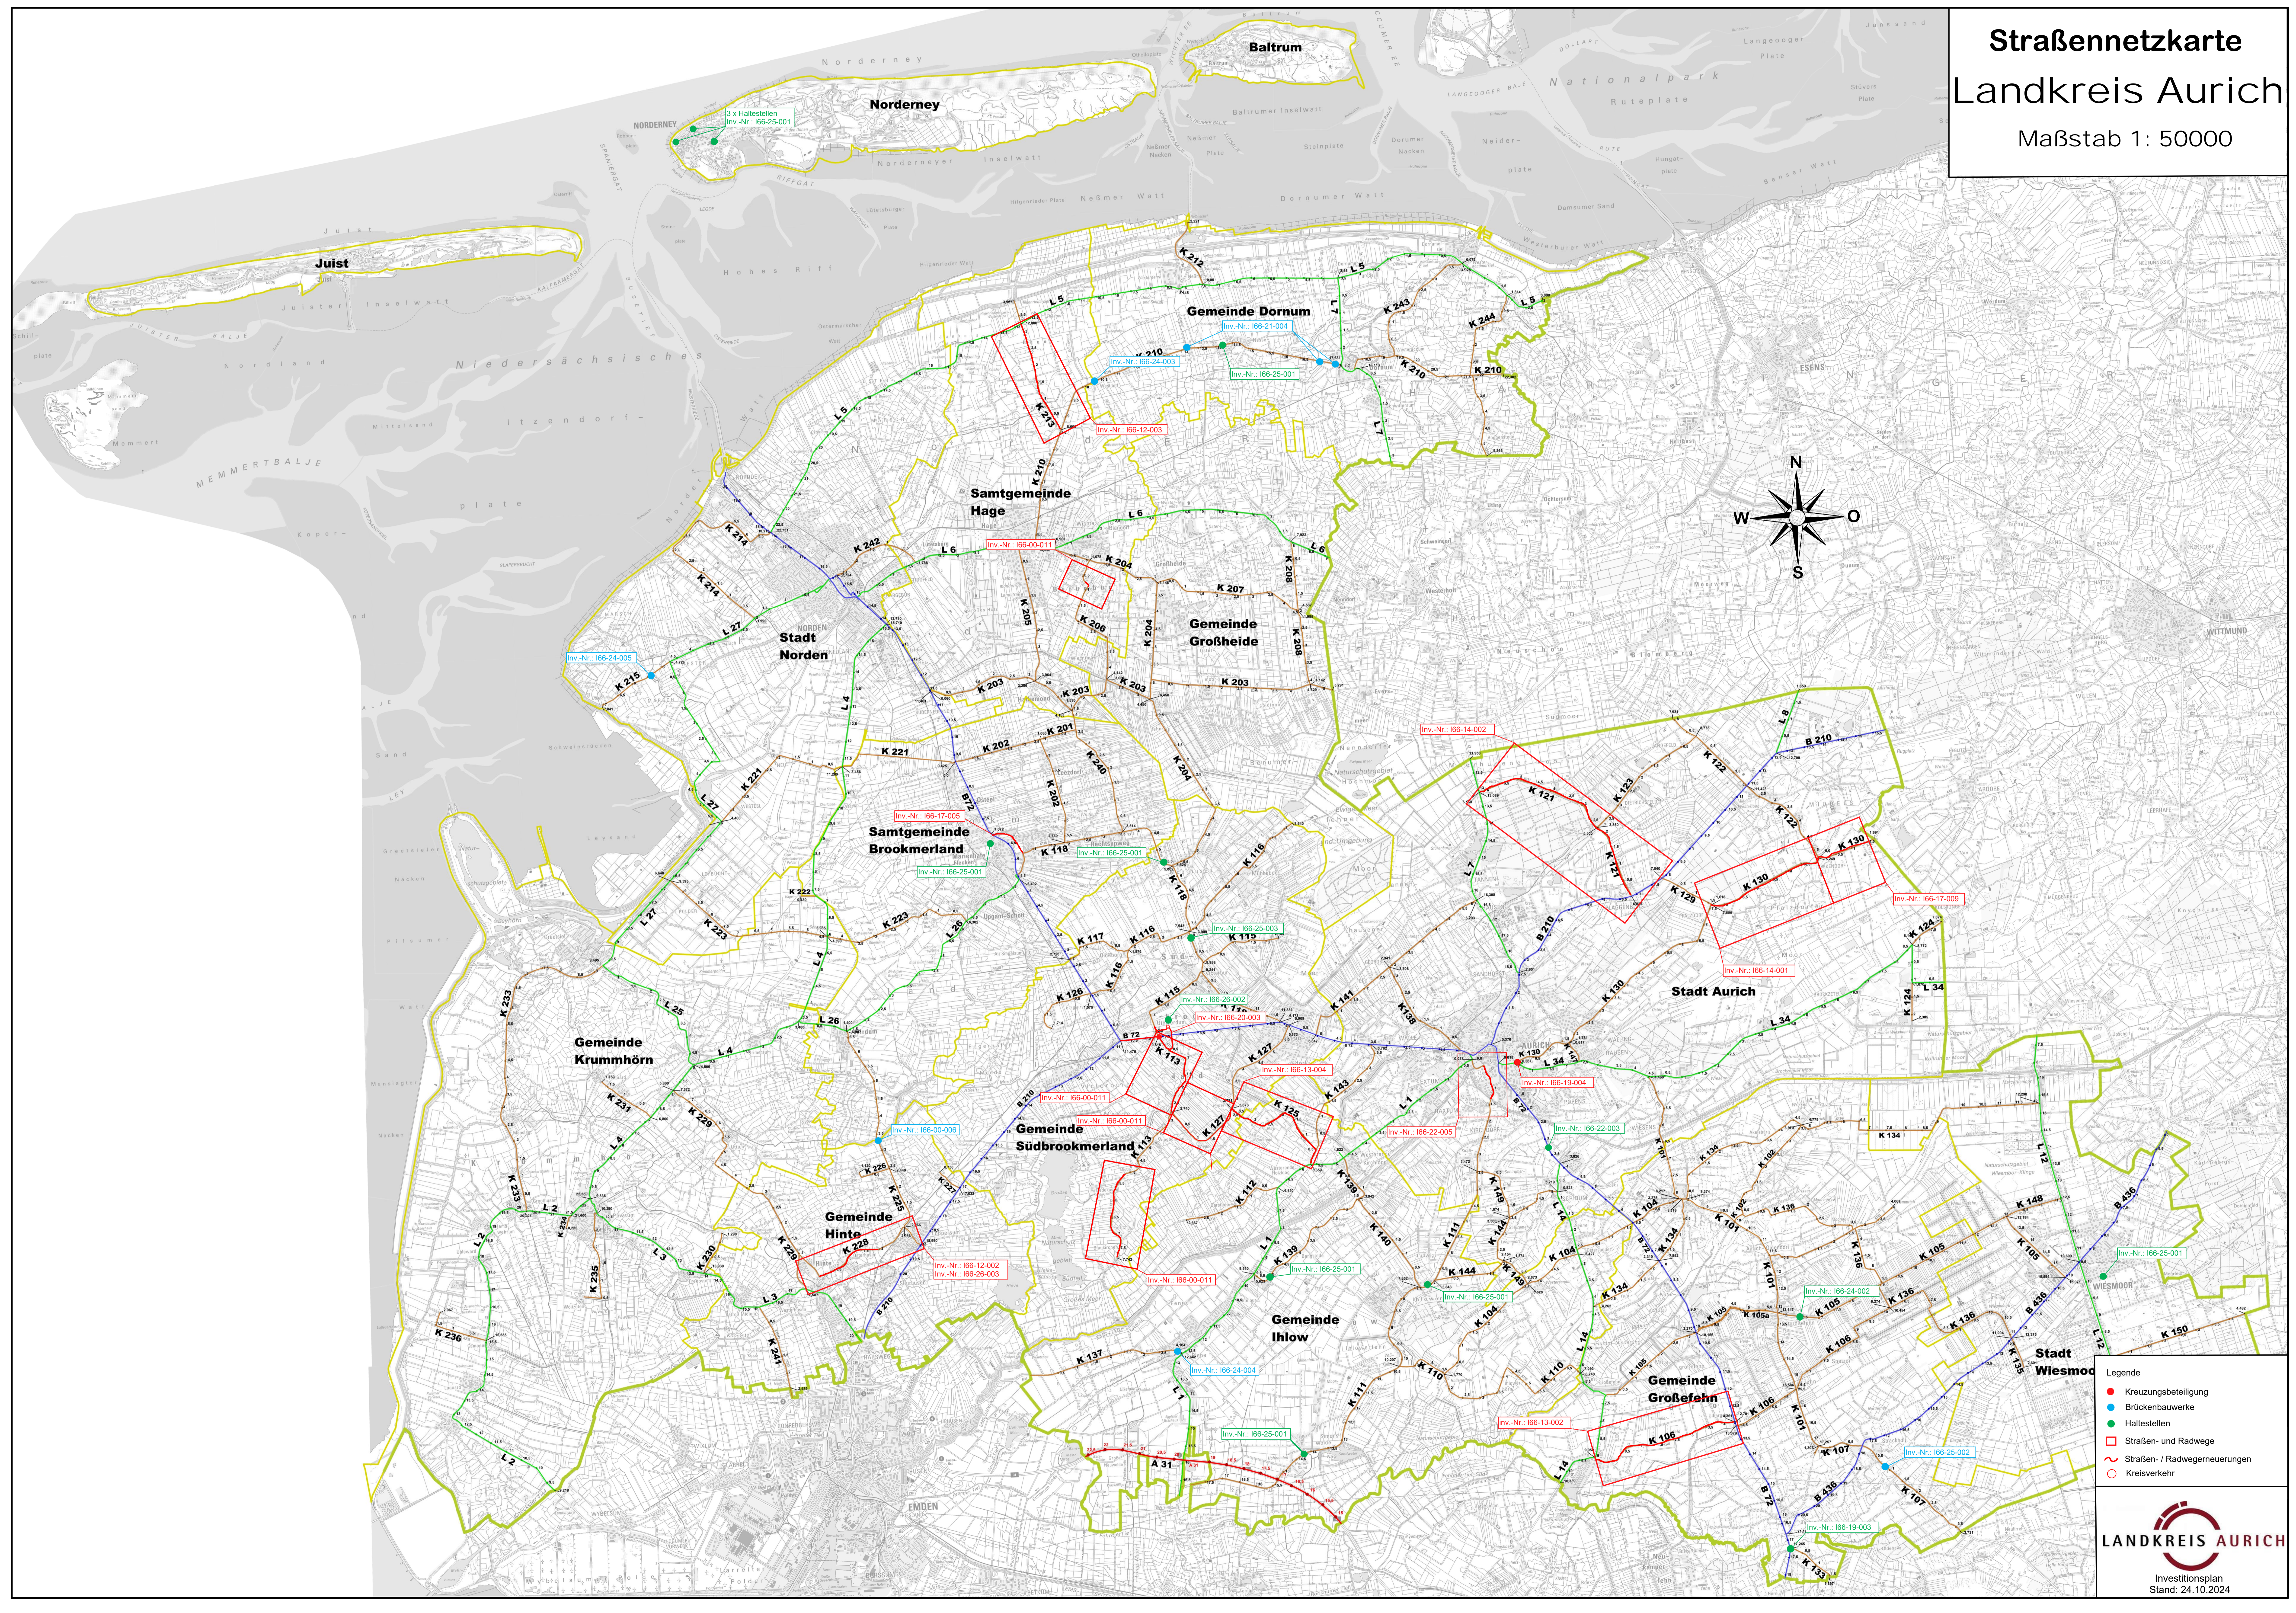

Straßennetzkarte Landkreis Aurich Maßstab 1: 50000

- Legende
- Kreuzungsbeteiligung
 - Brückenbauwerke
 - Haltestellen
 - Straßen- und Radwege
 - ~ Straßen- / Radwegemeuerungen
 - Kreisverkehr