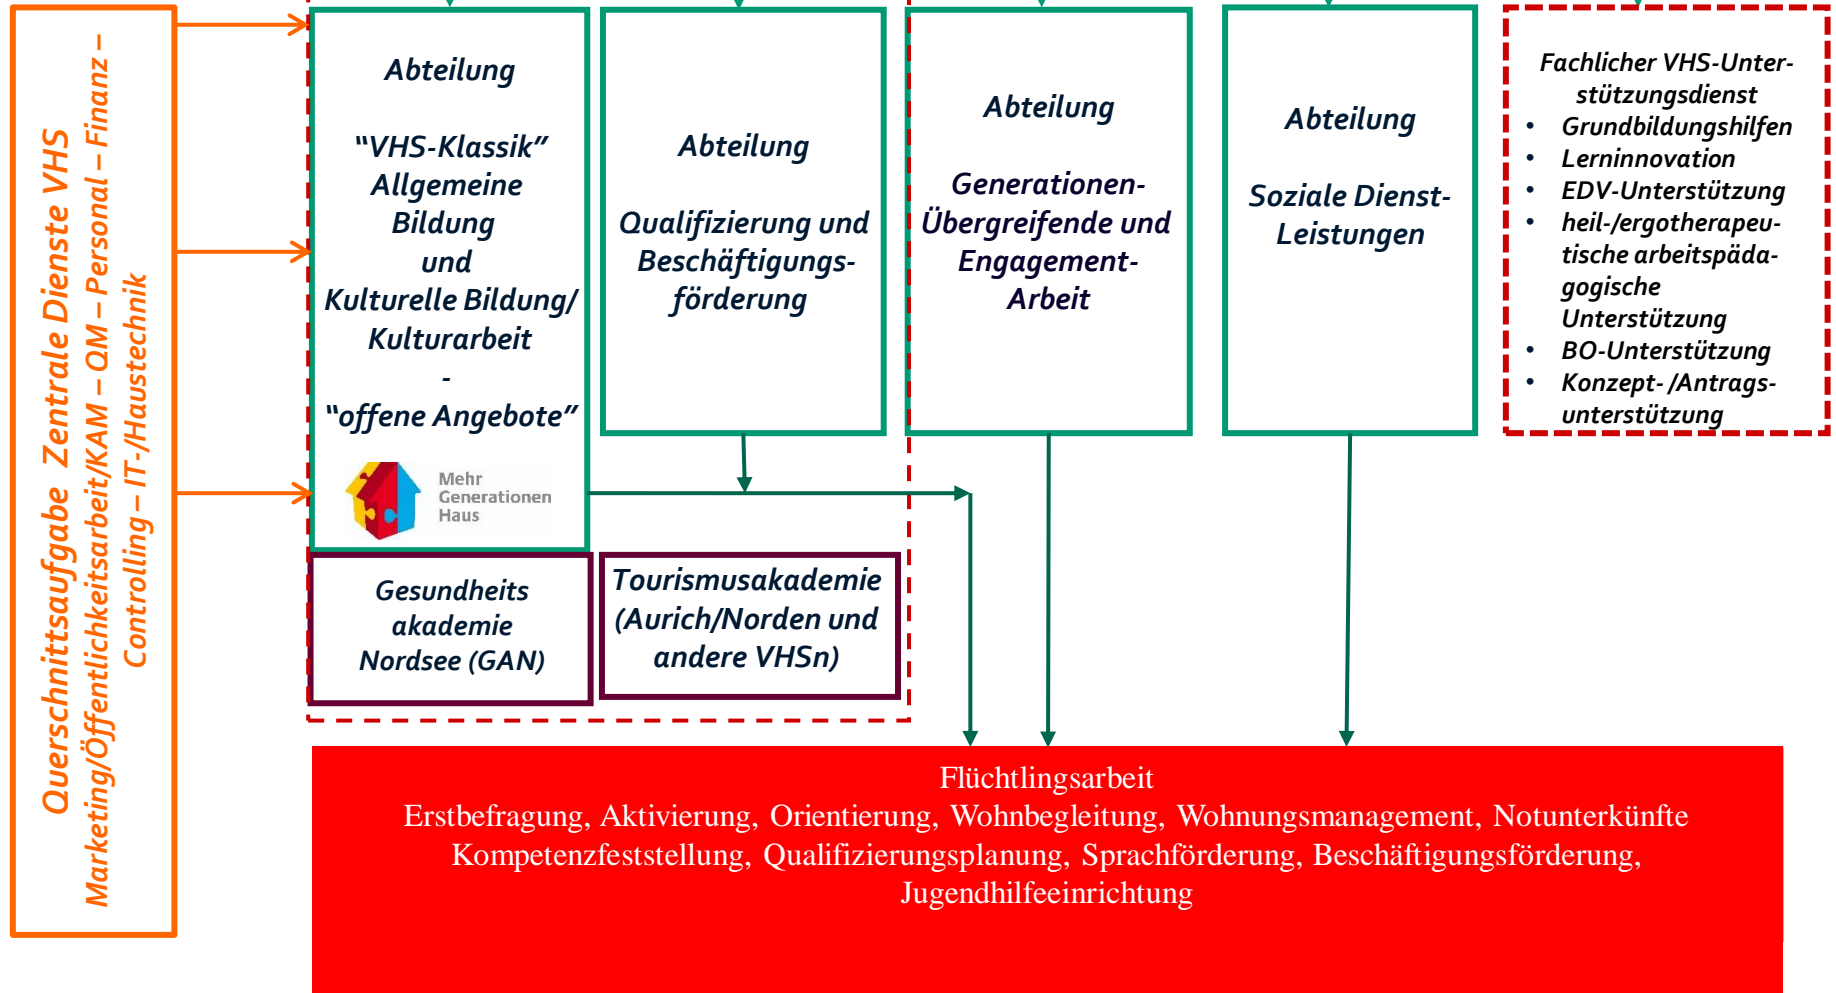

Datenschutz-beauftragter  
M. Lunau

Stabsstelle  
Koordination der  
Flüchtlingsarbeit  
in der KVHS  
W. Schwieder

Sicherheits-beauftragter  
M. Lunau

QM-Beauftragte  
K. Müller,  
S. Hartmann (Stv.)

# VHS-Geschäftsführung

(Strategisches Management – Pädagogik – Wirtschaftliche Steuerung)  
- J. Glückhardt / A. Bullwinkel -

Gesellschafterversammlung

Betriebsrat

Stabsstelle Assistenz  
 Leitung, Fibu/Controlling  
 und Projektmanagement  
 Chr. Dannecker  
 Stabsstelle Personal  
 S. Hartmann