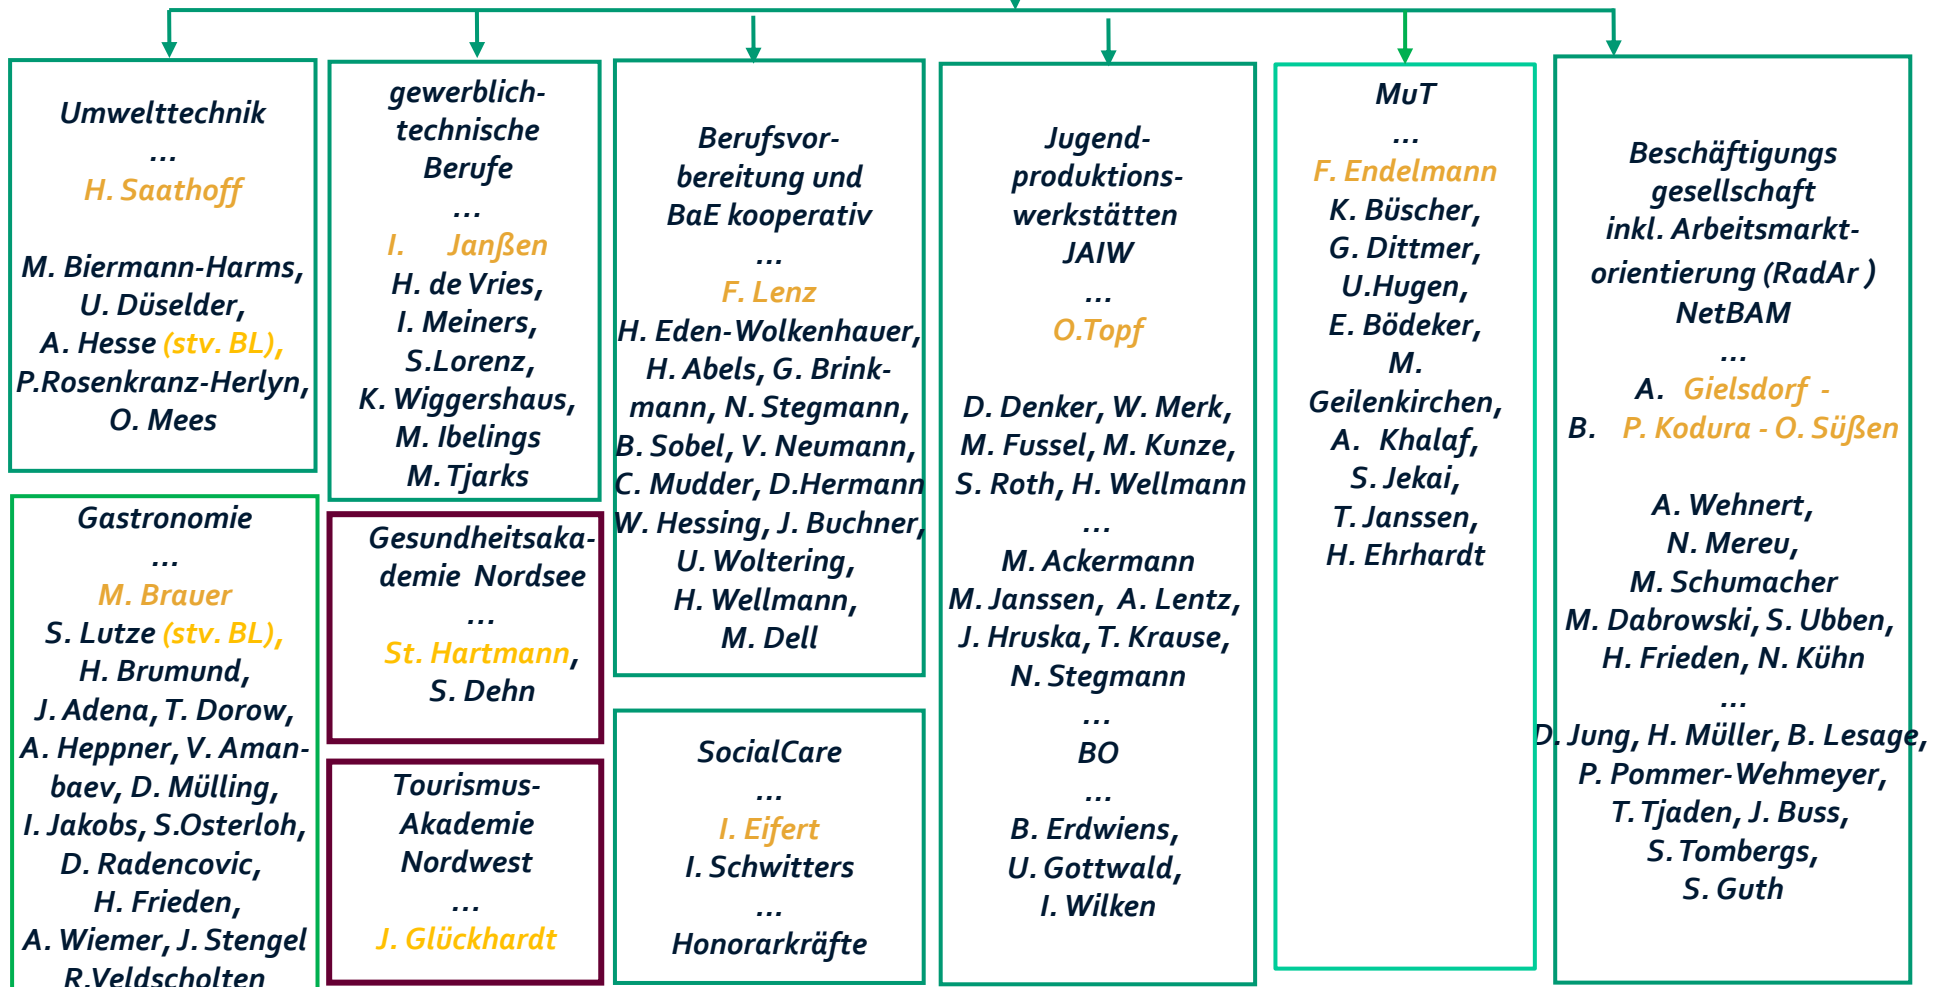

Arbeitsbereich Qualifizierung und Beschäftigungsförderung

- J. Glückhardt / F. Endelmann, stv. N. N. -