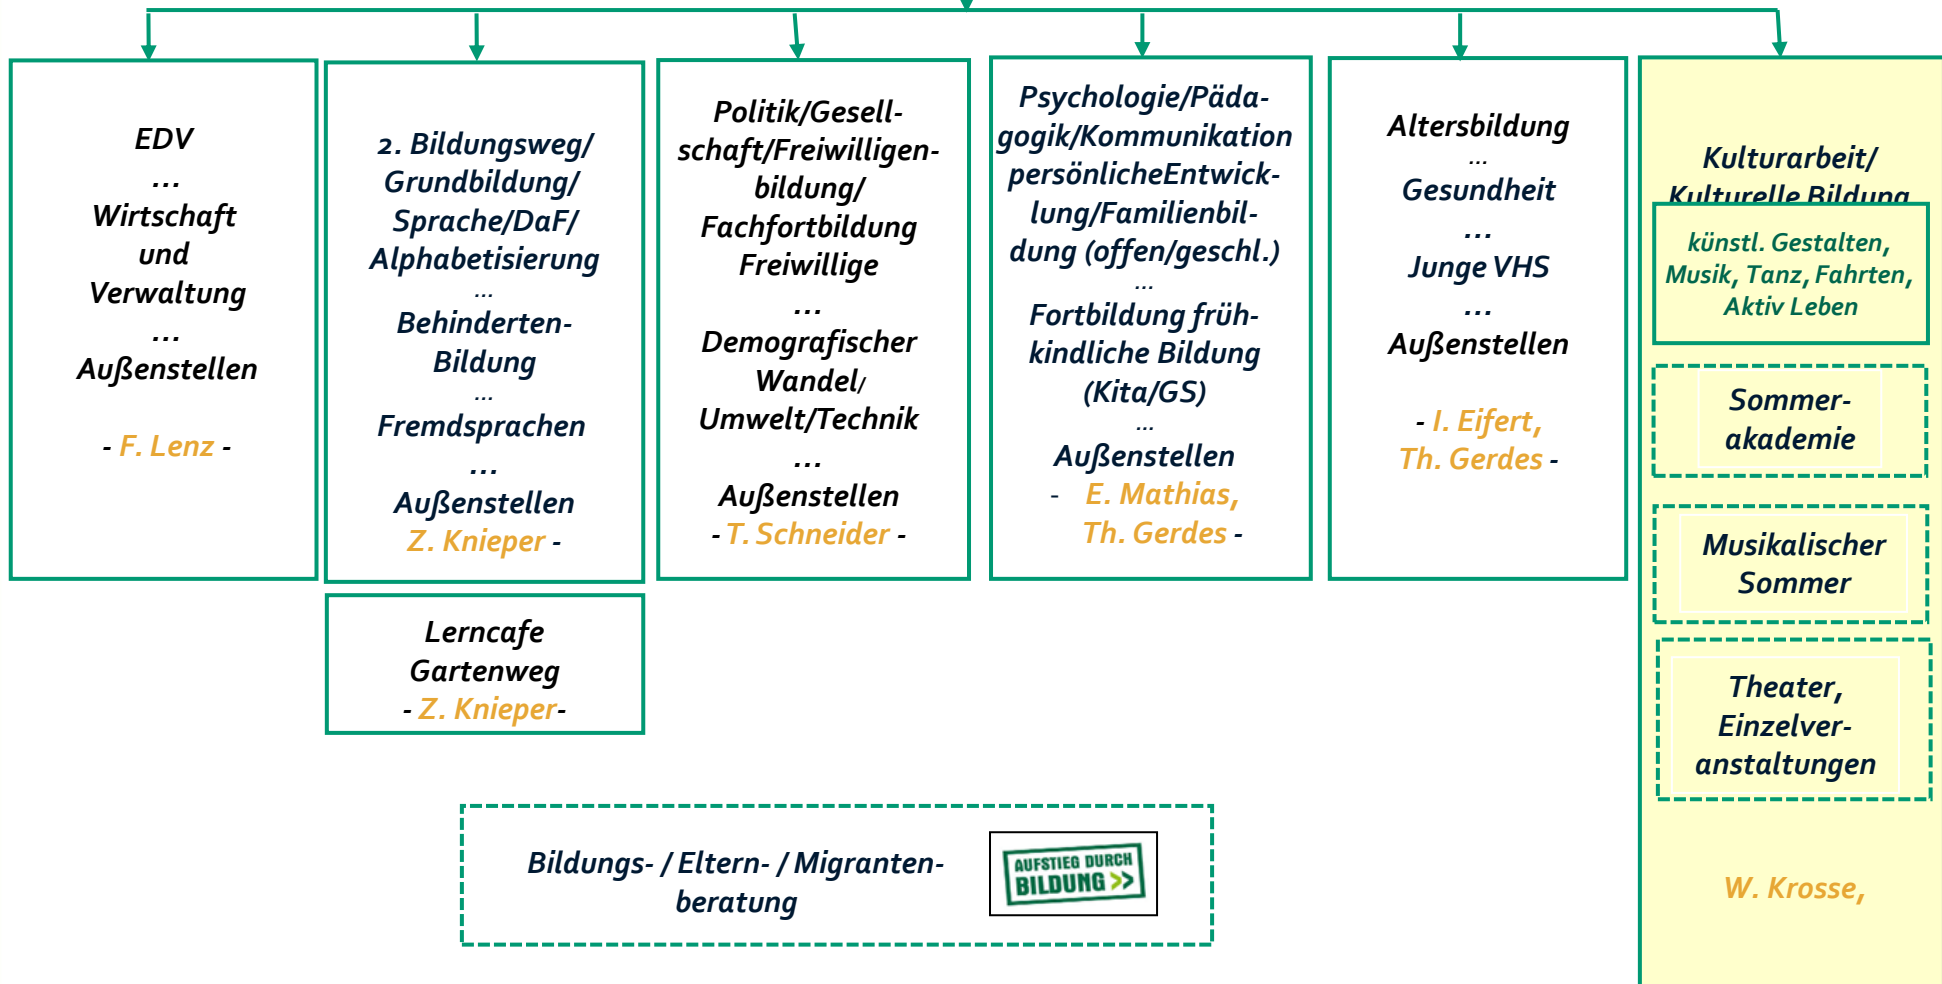

Arbeitsbereich "VHS Klassik"
(Allgemeine Bildung und Kulturarbeit)
- I. Eifert, Stv. N.N. -