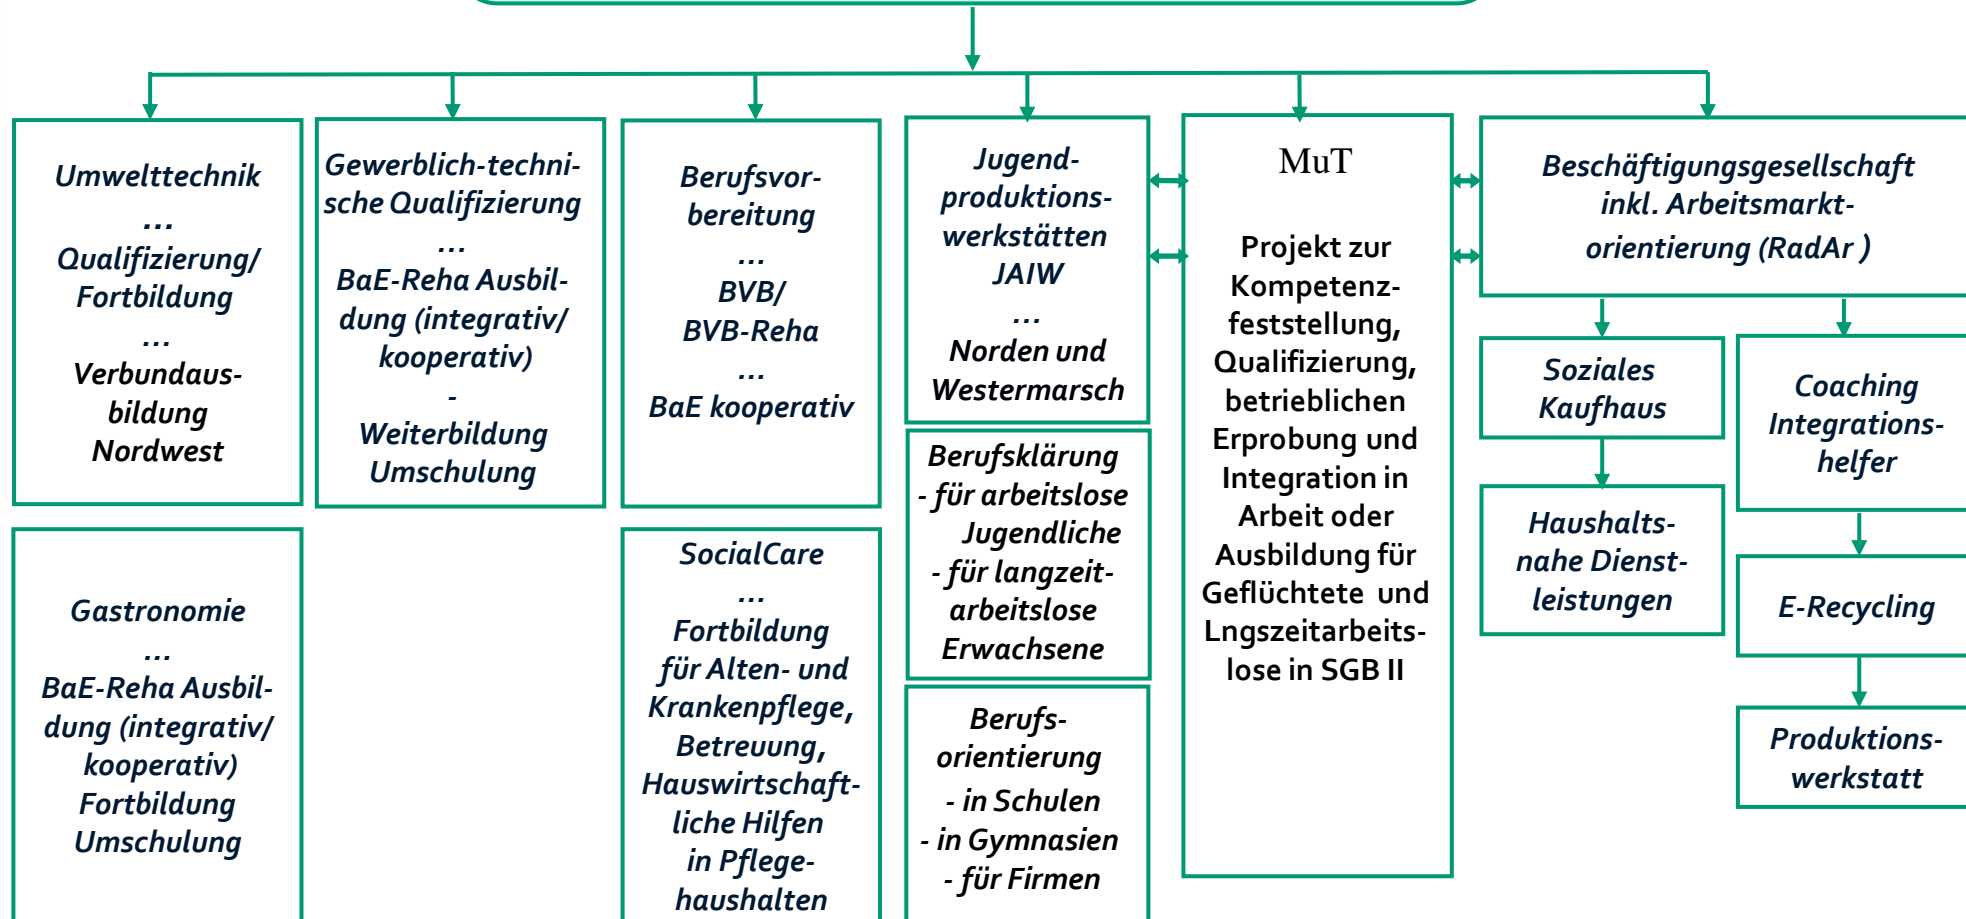

Arbeitsbereich Qualifizierung, Beschäftigungsförderung, Integration (Drittmittelförderung)

- J. Glückhardt / F. Endelmann , Stv. N. N. -